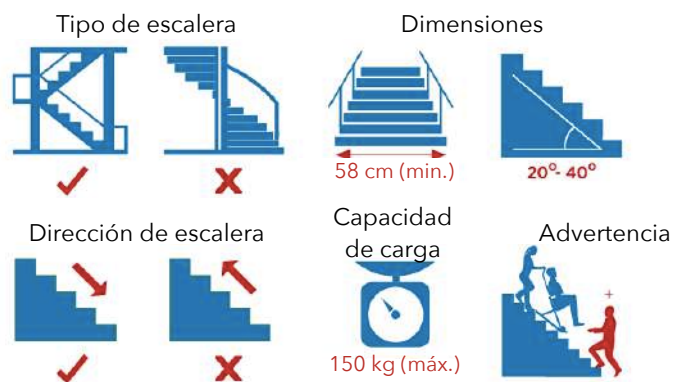

639 637 670

CARACTERÍSTICAS VOYAGER

VENTAJAS VOYAGER

- Proporciona una evacuación de emergencia fácil, segura y rápida.
- Indicada para uso en sitios estrechos como pasillos, aviones, trenes, etc.
- Fácil de usar.
- Material ligero.
- Traslado en descenso por un operario.
- Se pliega para un almacenaje compacto.

INFORMACIÓN

INCLUYE

- **Garantía de 3 años.**
- Guía de usuario.

DIMENSIONES (PLEGADA)

ALTURA	ANCHO	FONDO	PESO	CARGA
111,5 cm	40,5 cm	24 cm	12,3 kg	150 kg (máx.)