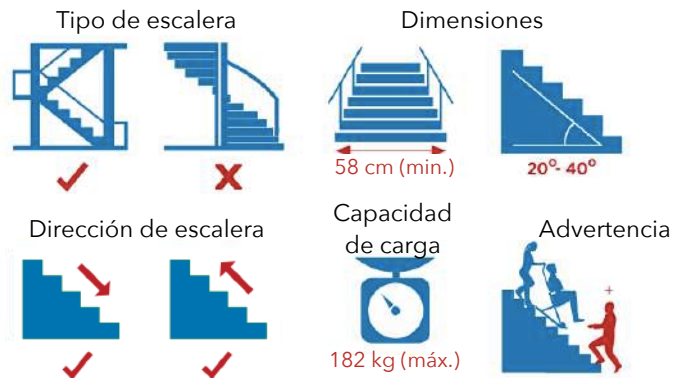

EVAC+CHAIR

600H-AM5-ST-EX

FICHA TÉCNICA DE PRODUCTO

Desplazamiento horizontal  descendente  y ascendente 

Uso de un solo operario  dos  o cuatro 

Cuando las vidas están en juego, exige soluciones de evacuación fiables, seguras y precisas. Diseñada para una adaptabilidad total, la Evac+Chair 600H-AM5-ST-EX está fabricada para descender escaleras y superar obstáculos con facilidad. Puede ser usada por 2 o 4 operarios en caso de ascenso y su capacidad de carga es de 182kg.

INFORMACIÓN

INCLUYE

- **Garantía de 3 años.**
- Guía de usuario.

DIMENSIONES (PLEGADA)

ALTURA	ANCHO	FONDO	PESO	CARGA
110 cm	60 cm	27 cm	11 kg	182 kg (máx.)